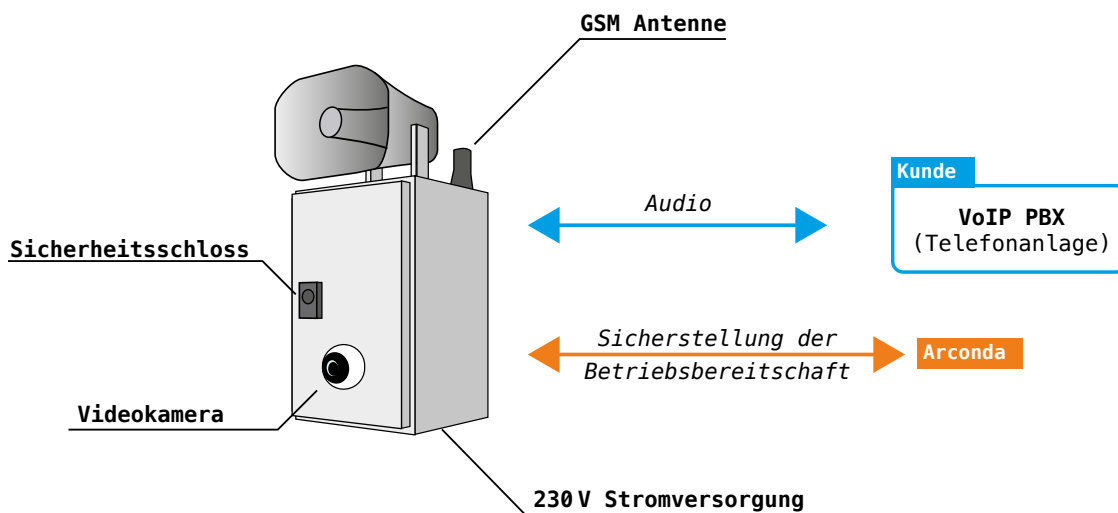

Das System kann im Handumdrehen in eine VoIP-Telefonanlage eingebunden werden. Dank des GSM-Moduls kann es ohne Netzwerkanschluss an jedem Ort Audioinformationen ausstrahlen und Gespräche über das eingebaute Mikrofon führen. Es verfügt über einen leistungsstarken Trompetenlautsprecher, der Durchsagen in hoher Qualität für große Außenflächen ermöglicht. Im Paging-Modus können mehrere Systeme zusammenschaltet werden.

Ein Montagesystem ermöglicht dem Kunden die Befestigung an Wänden und Masten, wobei lediglich eine 230 V Stromversorgung benötigt wird.

Das System ist für den Außeneinsatz konzipiert und entspricht dem Standard IP66, ist staubdicht und vor starkem Strahlwasser geschützt. Das Gehäuse besteht aus robustem Stahlblech und bietet Schutz gegen Witterungseinflüsse und Vandalismus.

Das verbaute Videokamera-Modul liefert hochaufgelöste Bilder der Umgebung im Winkel von bis zu 180°.

Das System wird inkl. eines Dienstleistungspaketes für einen vertraglich definierten Nutzungszeitraum angeboten.

Daten

W

Abmessungen (Breite x Höhe x Tiefe):	30 cm x 63 cm x 29 cm
Gewicht:	8,2 Kg
Max. Lautstärke:	105 dB
Schutzart:	IP 66
Anschluss:	230 V
Temperaturbetriebsbereich:	-40 bis +50°C
Leistungsaufnahme:	30 Watt ca.
Farbe:	Lichtgrau RAL 7035
Verschlussart:	Sicherheitsschloss
Montageart:	Wandmontage
Sensoren	Feuchtigkeit; Temperatur; Erschütterung